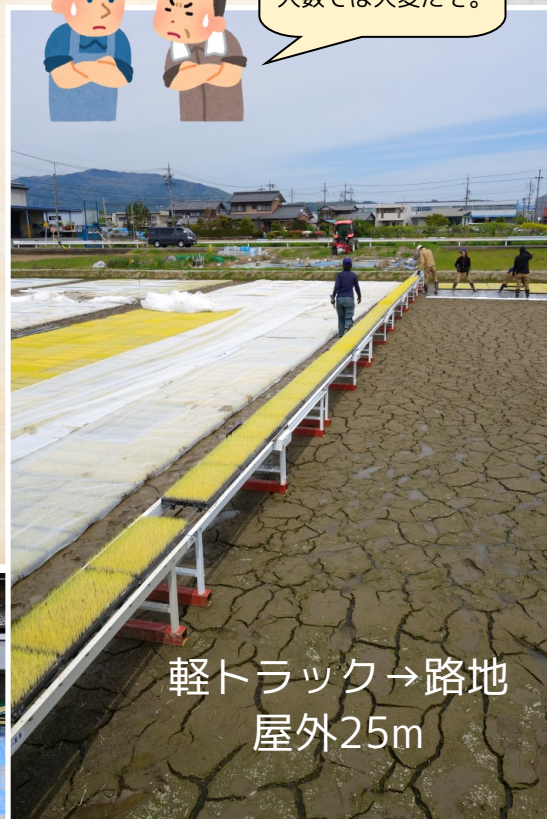

少人数で運べる

ベルトで長距離
らくらく搬送

YouTube動画あり

播種機→ハウス
22m搬送例

育苗棚→路地
屋外36m

bizen
idea agri tool & machine

苗箱の量もかなり
増えてきたし、今の
人数では大変だぞ。

軽トラック→路地
屋外25m

※本機は防水ではありません。
屋外の使用はモーター周りや
電源に防水措置が必要です。

専用オプションと組み合わせて繰り返し配置する事で長距離搬送を構築します

138,000円(税別)

オープン価格

本体(1.8m)

専用オプション
(1.8m)

ロングキャリア LC-1025R 延長フレーム LCE-182

100V家庭電源でOK

※単体では動作しません

オープン価格

手動ローラー(1.8m)
並べて配置が可能

苗送りローラー NR-182

ローラーのみ【動力なし】

NEW 155,000円(税別)

裏面を参照

ターンテーブル T3-75

モーターで方向を変えます

延長フレームとセットで3.6m

3.6mセットを繰り返し配置で長距離搬送 (NR-182を途中に入れても可)

ご希望の距離に合わせて組み合わせ構成をご提案いたします。

※ご用命、設置方法につきましては最寄りの農機店さまにご相談ください

美善チャンネル

YouTube

美善ロングキャリア