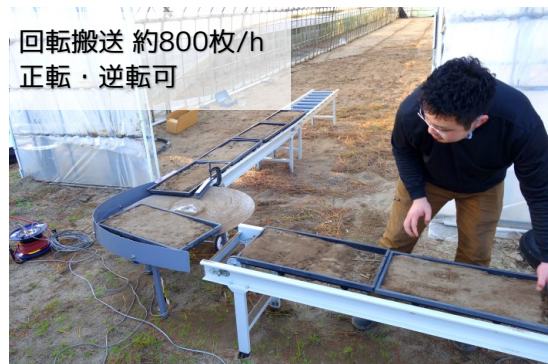

延長フレーム LCE-182
※延長フレーム単体では動作しません

速度切替：300/400/600/800/1000枚/h

【新機能】ベルト高2段階調節：ダンボール・コンテナ等も搬送可能

モーター動力搬送 家庭用電源OK 100V/25W

毎時 300/600/800/1000枚切替可 ※無負荷

延長フレームと連結可能

タイヤ付で移動可能

2025 新製品

ターンテーブル T3-75

※写真は開発時です。仕様が変わる場合があります。

NEW 155,000円(税別)

価格はターンテーブル単品です。
組み合わせるロングキャリア等は
別途必要となります。

方向転換

回転搬送 約800枚/h
正転・逆転可

ロングキャリア搬送システムはオール電動モーターのため
ハウスなど閉鎖空間でも静かで空気も汚しません。

育苗室やハウスの出し入れは、出入口の受け渡しなど人の手が必要でした。ターンテーブルなら直角に向きを変えて搬送できるので、**出入口や曲がり角も人手が要らず**、少人数で大量の搬送が可能です。ロングキャリアと電源もON/OFF連動します。育苗箱が終端に来ると自動停止するオートストッパーも追加できます。