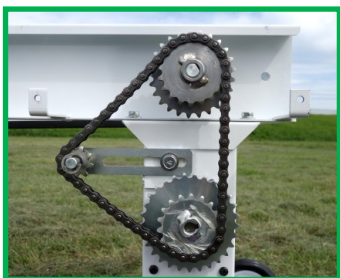

モーターで方向を変えます

延長フレームとセットで3.6m

3.6mセットを繰り返し配置で長距離搬送 (NR-182を途中に入れても可)

ご希望の距離に合わせて組み合わせ構成をご提案いたします。

※ご用命、設置方法につきましては最寄りの農機店さまにご相談ください

美善チャンネル

YouTube

美善ロングキャリア

検索

bizen
idea agri tool & machine

株式会社 美善

http://www.kk-bizen.jp/

〒998-0832 山形県酒田市両羽町9-20
TEL 0234-23-7135 / FAX 0234-24-4638

ベルトの高さを2段階に変更できるようになりました。

育苗箱だけでなくコンテナやダンボールなど多用途に対応！

2025新型
ロングキャリア LC-1025R

延長フレーム LCE-182
※延長フレーム単体では動作しません

速度切替：300/400/600/800/1000枚/h

【新機能】ベルト高2段階調節：ダンボール・コンテナ等も搬送可能

モーター動力搬送 家庭用電源OK 100V/25W

毎時 300/600/800/1000枚切替可 ※無負荷

延長フレームと連結可能

タイヤ付で移動可能

2025 新製品