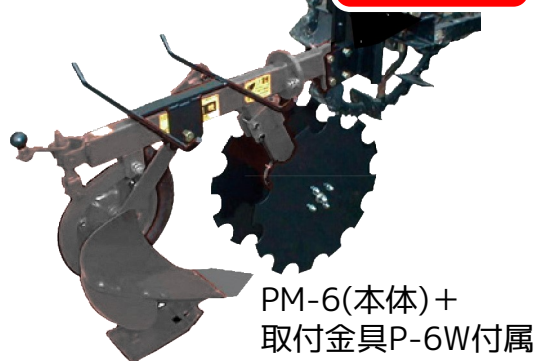

KM56T
(センター固定)

191,180円(税込)
173,800円(税別)

センター固定タイプのミゾホールです。
ウェイトを乗せるためのボックスが装備され
ています。

※土の排出方向：標準は進行方向の右側となります。左揚

※トラクター用ミゾホール初回作業時は、美善の立会指導も相談可能です。

ミゾホール

美善チャンネル

ミゾホールは防除にも役立つ

しつこい強雑草である「クログワイ」や「オモダカ」は、土中の茎塊(かいけい)から伸びてきます。塊茎は寒さと乾燥に弱い性質があります。秋冬の溝掘りは冷気と乾燥が土中の塊茎を弱らせ、越冬を抑制する効果が期待できます。

作業面積が小さめ(1ha未満)で手軽さを重視

ヒッチや取付金具の交換で互換性があります(トラクターには転用不可)

田植機用 (移植機)

本体のみ ※ヒッチは別途必要です

- PM-6 本体(取付金具P-6W付)
121,000円(税込)
110,000円(税別)

田植機用ヒッチ必要
HC-xx
適合型番はweb参照

別売
オープン価格

在庫限り

PM-6(本体)+
取付金具P-6W付属

使っていない古い田植機や、中古の田植機を再利用できます。KM-26型を移植した簡易版となります。

取付には田植機用ヒッチが必要です。Webの適合表にて取付できる田植機をご確認下さい。

※(排土方向:左)は事前指定が必要です

管理機/テイラー用

- KM-16
121,000円(税込)
110,000円(税別)

ウェイト台

管理機やテイラーで牽引する際はタイヤを鉄車輪等に交換して下さい。ゴムタイヤでは圃場でスリップします。

管理機や耕運機は取付部の寸法によりヒッチ選択が必要です。標準ヒッチ(高さ93mm)小ヒッチ(高さ72mm)確認のうえ**指定発注**下さい。

運搬車用

- KM-36
154,000円(税込)
※車体の事前加工が必要

KM-36

お手持ちの
運搬車に!