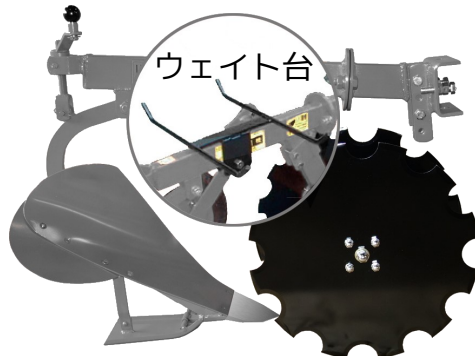

しつこい強雑草である「クログワイ」や「オモダカ」は、土中の茎塊(かいけい)から伸びてきます。塊茎は寒さと乾燥に弱い性質があります。秋冬の溝掘りは冷気と乾燥が土中の塊茎を弱らせ、越冬を抑制する効果が期待できます。

作業面積が小さめ(1ha未満)で手軽さを重視

ヒッチや取付金具の交換で互換性があります(トラクターには転用不可)

田植機用 (移植機)

本体のみ ※ヒッチは別途必要です

- PM-6 本体(取付金具P-6W付)
121,000円(税込)
110,000円(税別)

田植機用ヒッチ必要
HC-xx
適合型番はweb参照

別売
オープン価格

在庫限り

PM-6(本体)+
取付金具P-6W付属

使っていない古い田植機や、中古の田植機を再利用できます。KM-26型を移植した簡易版となります。

取付には田植機用ヒッチが必要です。Webの適合表にて取付できる田植機をご確認下さい。

※(排土方向:左)は事前指定が必要です

管理機/テイラー用

- KM-16
121,000円(税込)
110,000円(税別)

ウェイト台

管理機やテイラーで牽引する際はタイヤを鉄車輪等に交換して下さい。ゴムタイヤでは圃場でスリップします。

管理機や耕運機は取付部の寸法によりヒッチ選択が必要です。標準ヒッチ(高さ93mm)小ヒッチ(高さ72mm)確認のうえ**指定発注**下さい。

運搬車用

- KM-36
154,000円(税込)
※車体の事前加工が必要

KM-36

お手持ちの
運搬車に!