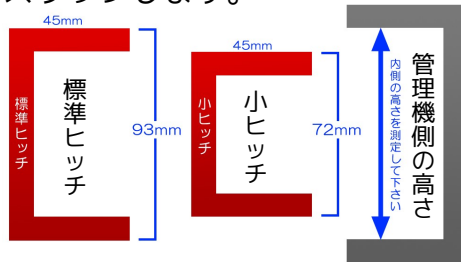

- KM-16
121,000円(税込)
110,000円(税別)

ウェイト台

管理機やテイラーで牽引する際はタイヤを鉄車輪等に交換して下さい。ゴムタイヤでは圃場でスリップします。

管理機や耕運機は取付部の寸法によりヒッチ選択が必要です。標準ヒッチ(高さ93mm)小ヒッチ(高さ72mm)確認のうえ**指定発注**下さい。

運搬車用

- KM-36
154,000円(税込)
※車体の事前加工が必要

KM-36

お手持ちの
運搬車に!