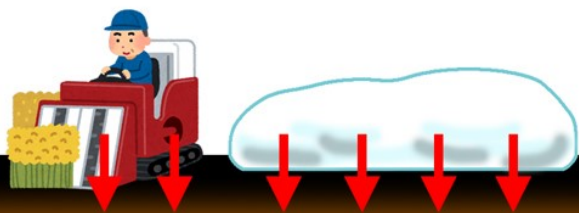

溝掘りは地力を向上させメタン発生を抑える

コンバイン走行や積雪の重さで圃場の土は押し固められていく